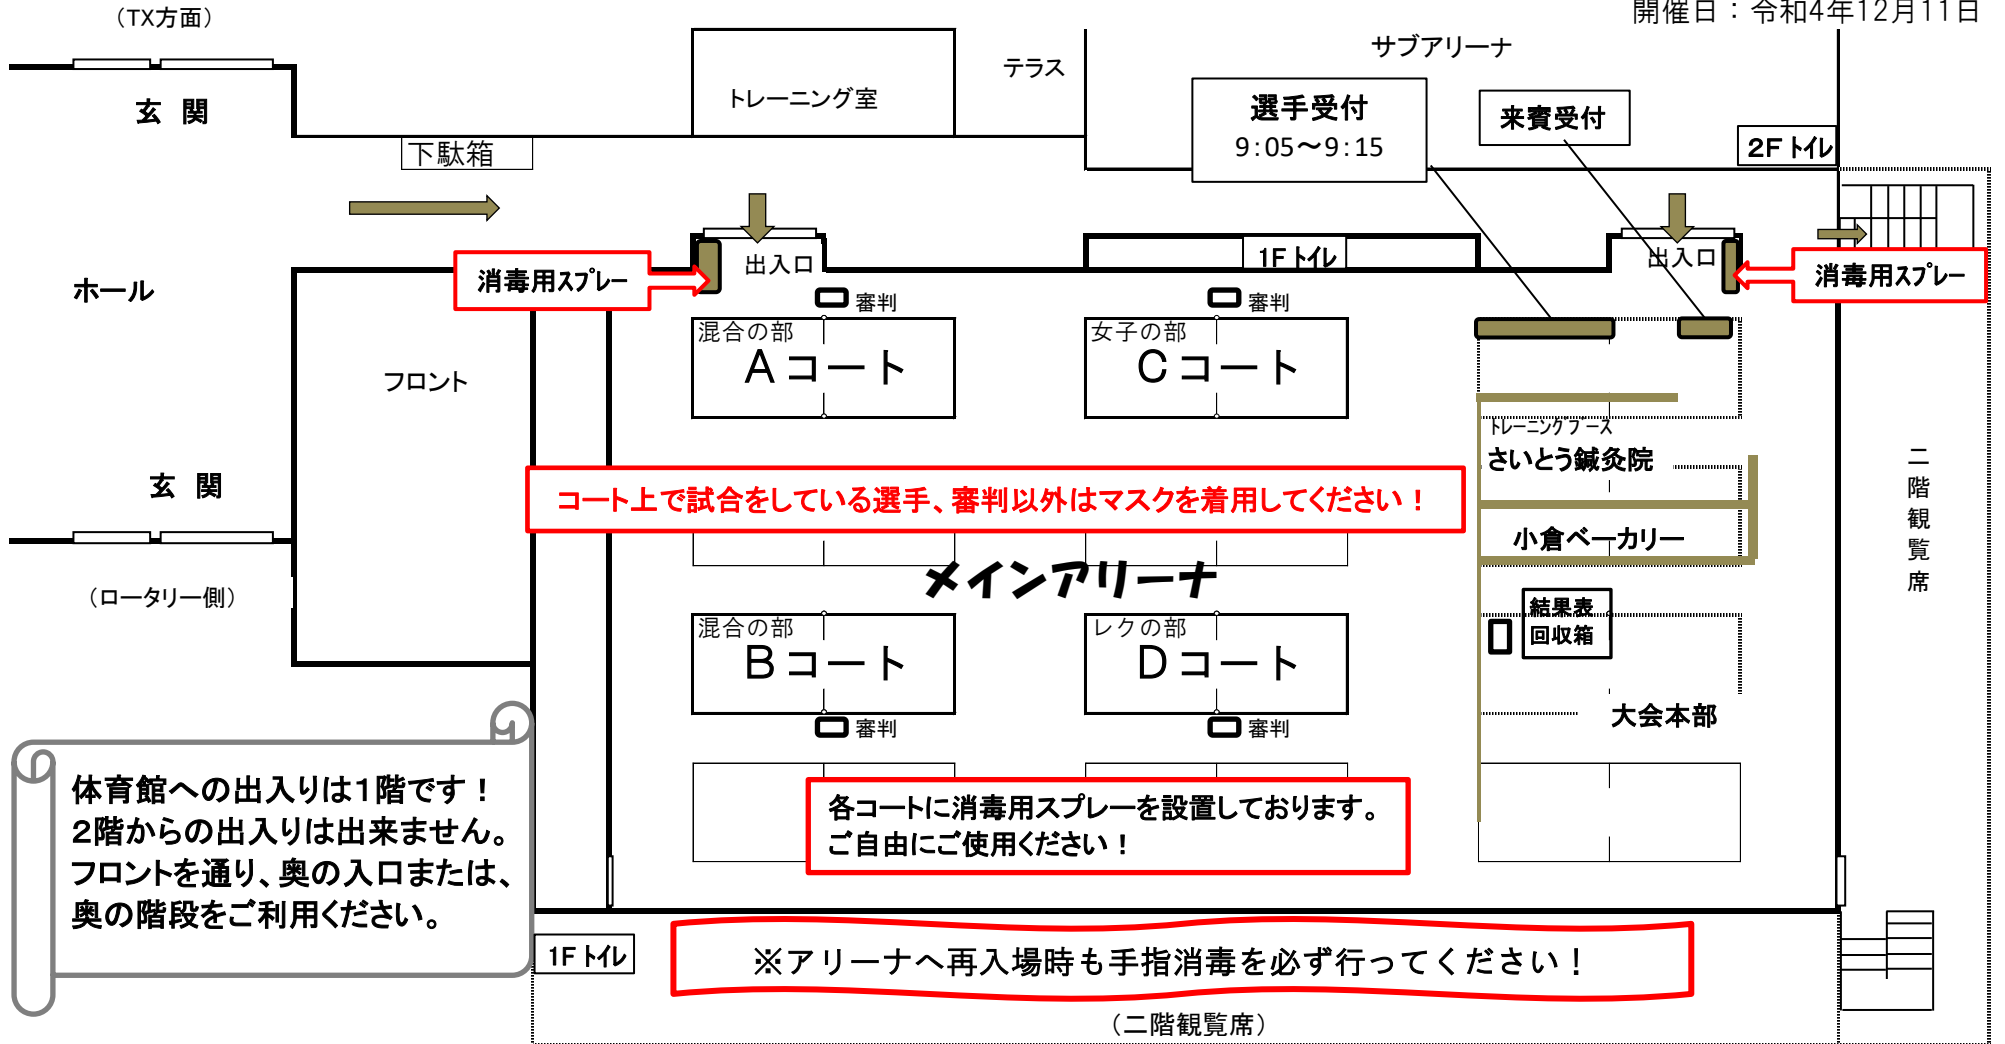

# 会場見取り図

会場：キッコーマンアリーナ

開催日：令和4年12月11日

体育館への出入りは1階です！  
2階からの出入りは出来ません。  
フロントを通り、奥の入口または、  
奥の階段をご利用ください。

※メインアリーナ・観客席は貸切ですが、その他施設内は貸切ではありません！

※小さなお子様を同伴の方は、自己責任においてお子様の管理をお願い致します。

※非常口の開閉は厳禁とします。

※コート上（アリーナ）での飲食は禁止します。飲食は、二階観覧席をご利用下さい。

※各自、ゴミは必ず持ち帰して下さい。

※飲み終えたペットボトルも必ず持ち帰りください。

※貴重品類は各自責任において十分な管理をお願いします。