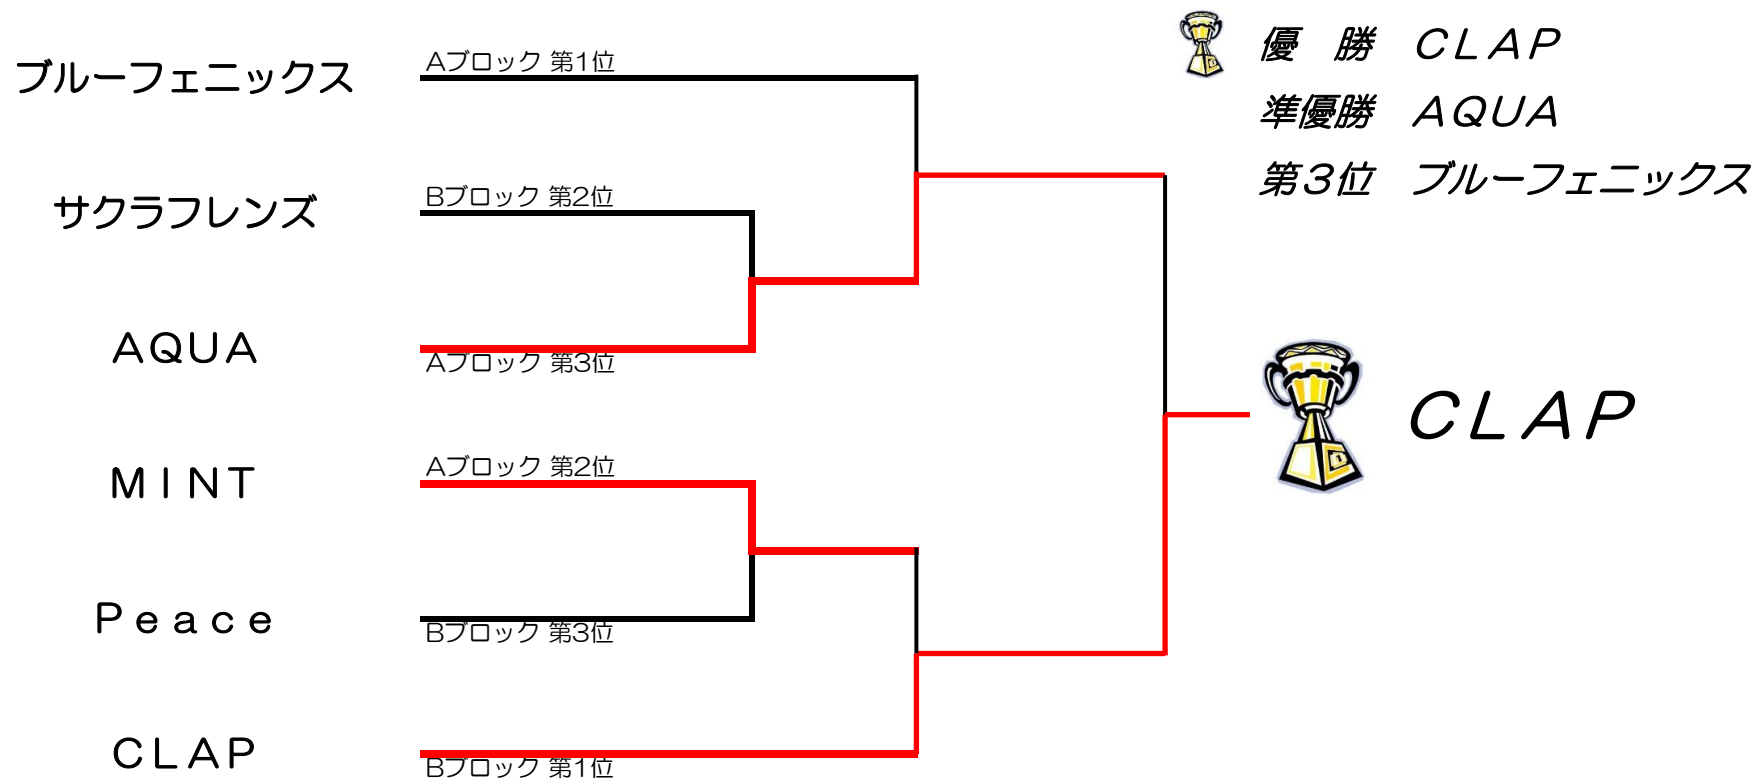

混合決勝トーナメント