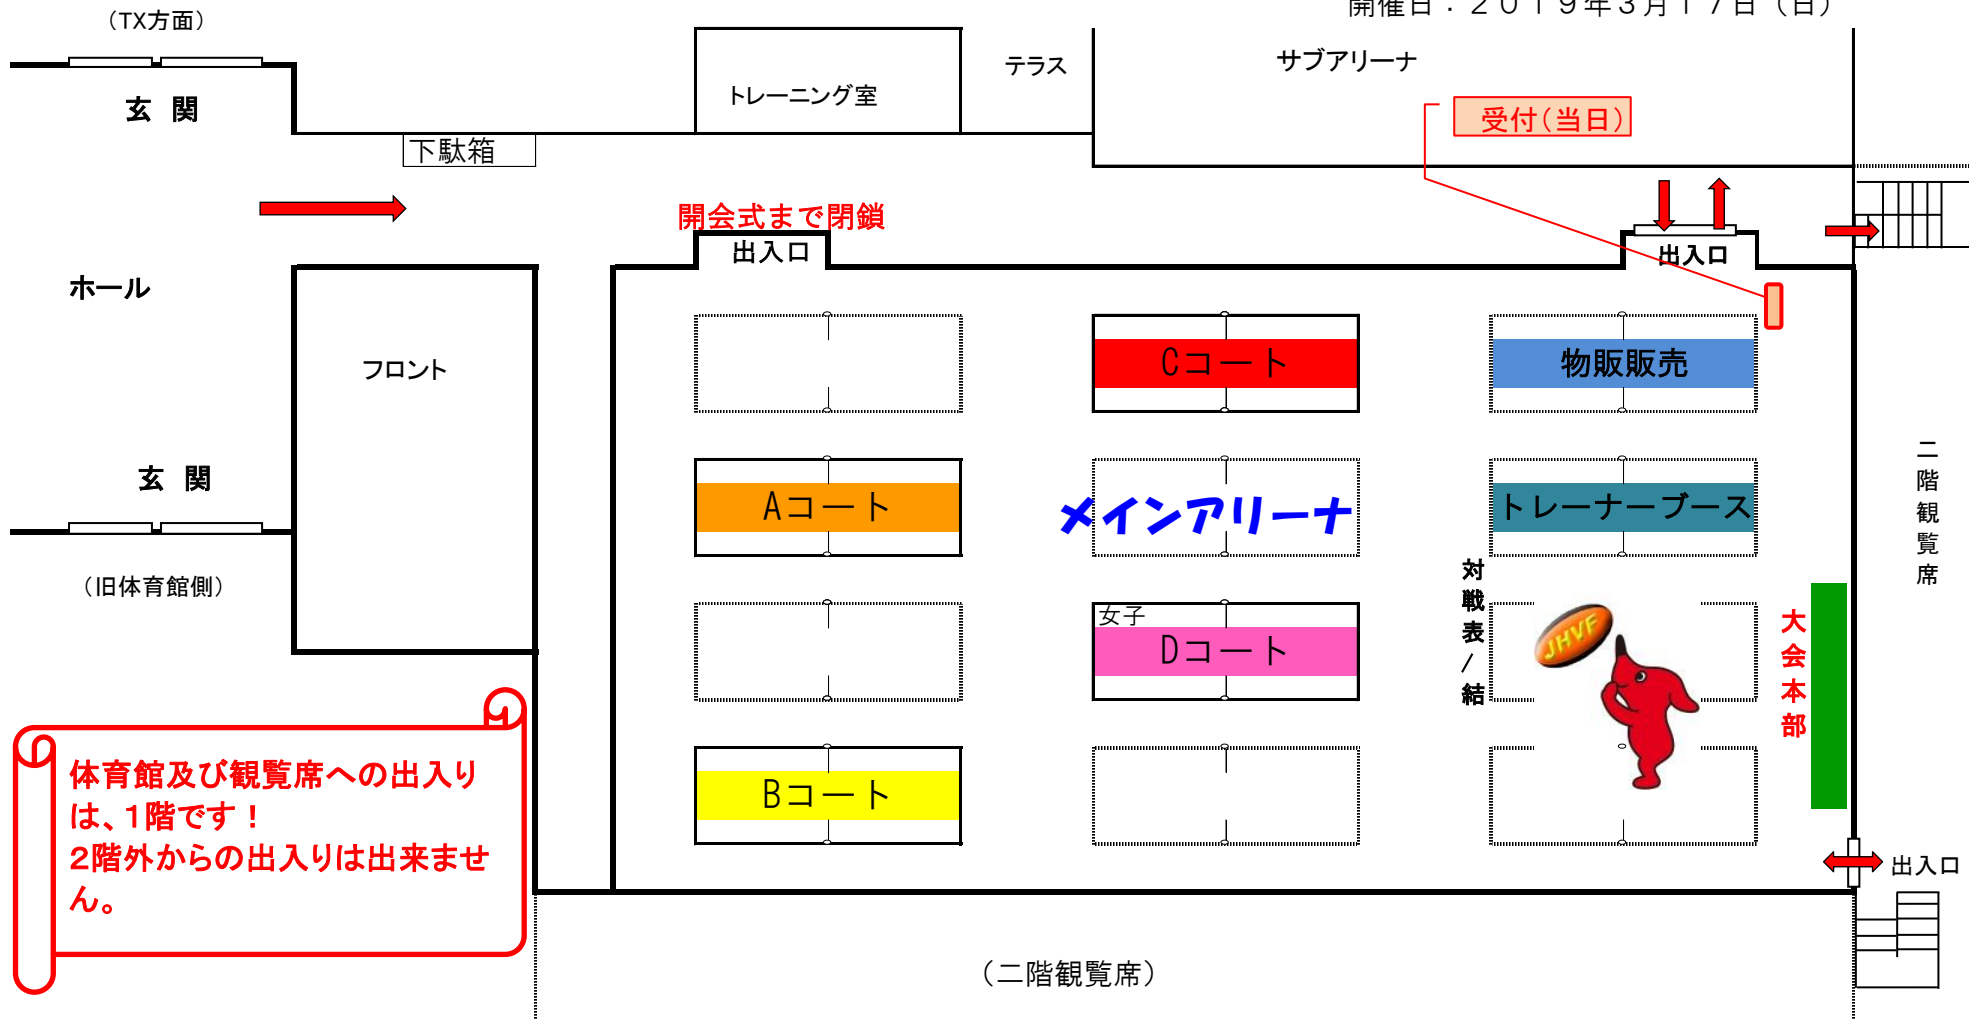

# 会場見取り図

会場：キッコーマンアリーナ

開催日：2019年3月17日（日）

① 体育館及び観覧席への出入りは、1階です！  
2階外からの出入りは出来ません。

※メインアリーナ・観覧席は他の方に迷惑のないようにご利用お願いいたします。

※お子様を同伴の方は、自己責任においてお子様の管理をお願い致します。

※非常口の開閉は厳禁とします。

※コート上（アリーナ）での飲食は禁止します。飲食は、二階観覧席をご利用下さい。

※各自、ゴミは必ず持ち帰して下さい。

※貴重品類は各自責任において十分な管理をお願いします。

※トレーナーブースで、さいとう鍼灸院・接骨院様が怪我の応急処置及びストレッチを行います。傷害保険には加入してあります。