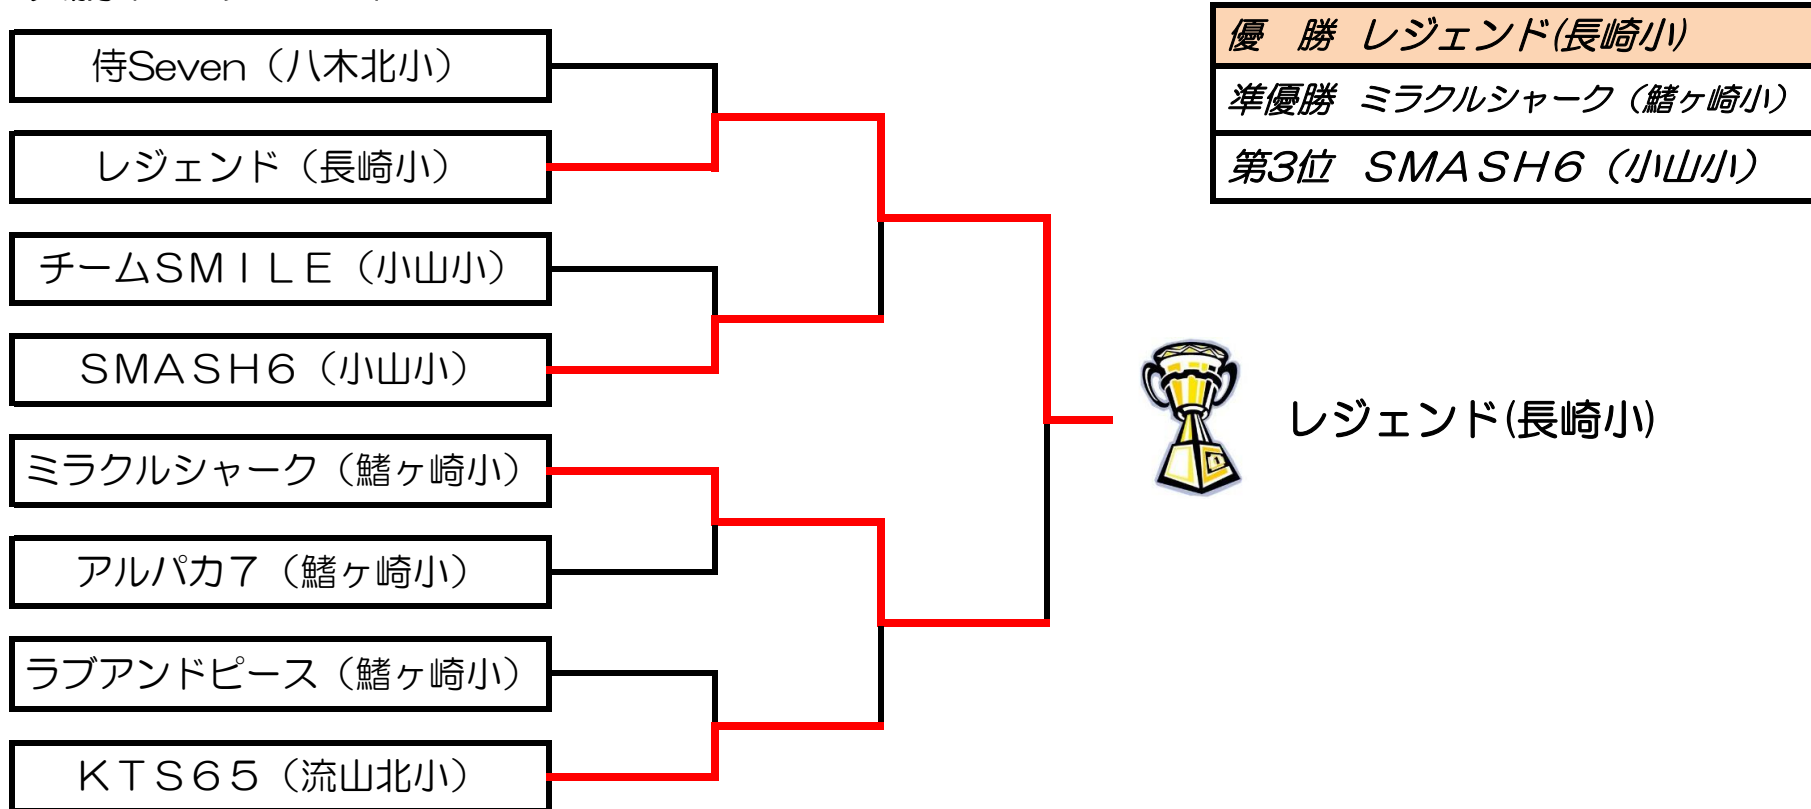

## Hブロック

チーム名	学校名	勝	負	引分	得点	失点	得失点	最終順位
7ドリーム	(流山北)	0	3	1	31	59	-28	4
アルパカ7	(鱈ヶ崎小)	4	0	0	77	9	68	1
江戸小RED&BLUE	(江戸川台小)	3	1	0	47	36	11	2
エビーム6	(南流山小)	2	2	0	34	47	-13	3
深小ベアーズ	(東深井小)	0	3	1	25	63	-38	5

順位は勝数の多い順とし、同数の場合は得失点差により決定します。

得失点も同率の場合は直接対決の結果により勝者が上位となります。

各ブロック1位は決勝トーナメントへ進出。

### 決勝トーナメント