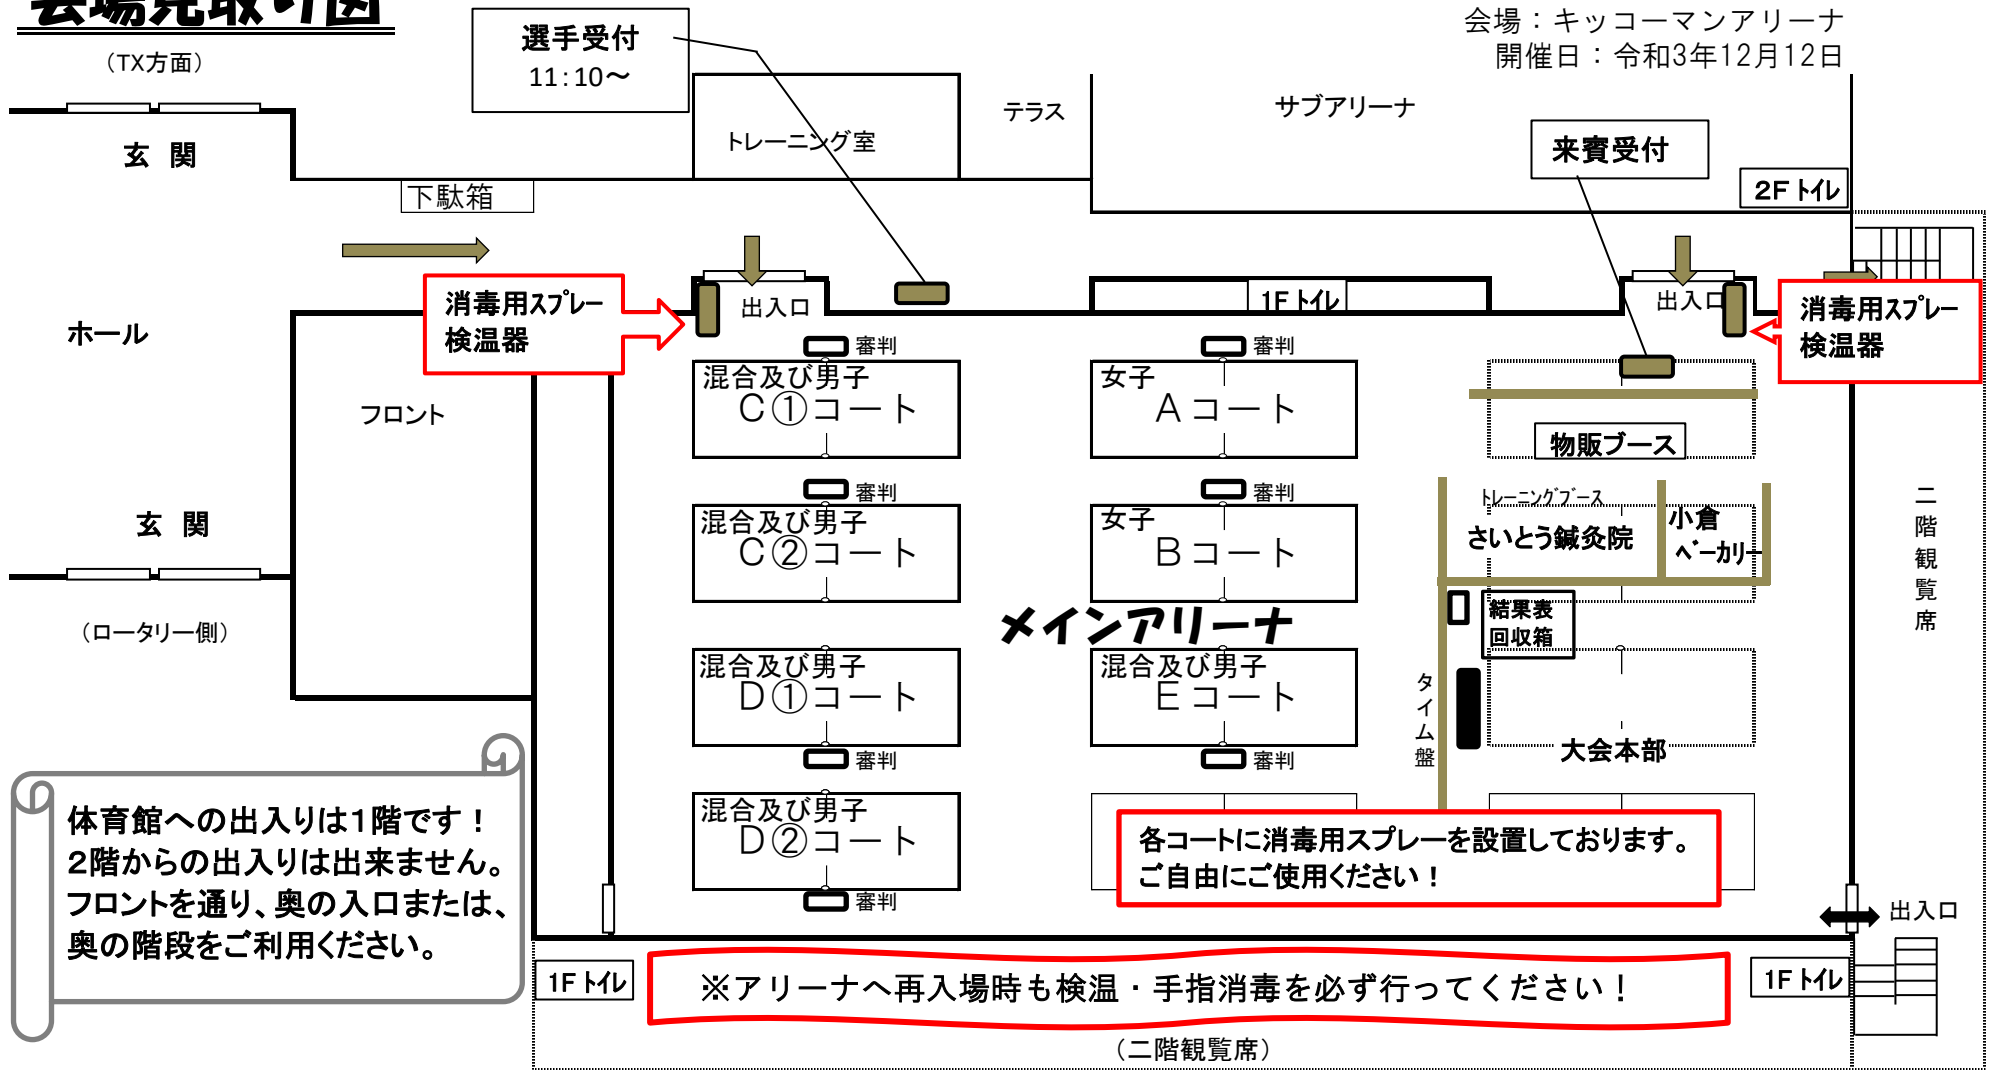

会場見取り図

体育館への出入りは1階です！
2階からの出入りは出来ません。
フロントを通り、奥の入口または、
奥の階段をご利用ください。

- ※メインアリーナ・観客席は貸切ですが、その他施設内は貸切ではありません！
- ※小さなお子様を同伴の方は、自己責任においてお子様の管理をお願い致します。
- ※非常口の開閉は厳禁とします。
- ※コート上（アリーナ）での飲食は禁止します。飲食は、二階観覧席をご利用下さい。
- ※各自、ゴミは必ず持ち帰って下さい。
- ※貴重品類は各自責任において十分な管理をお願いします。