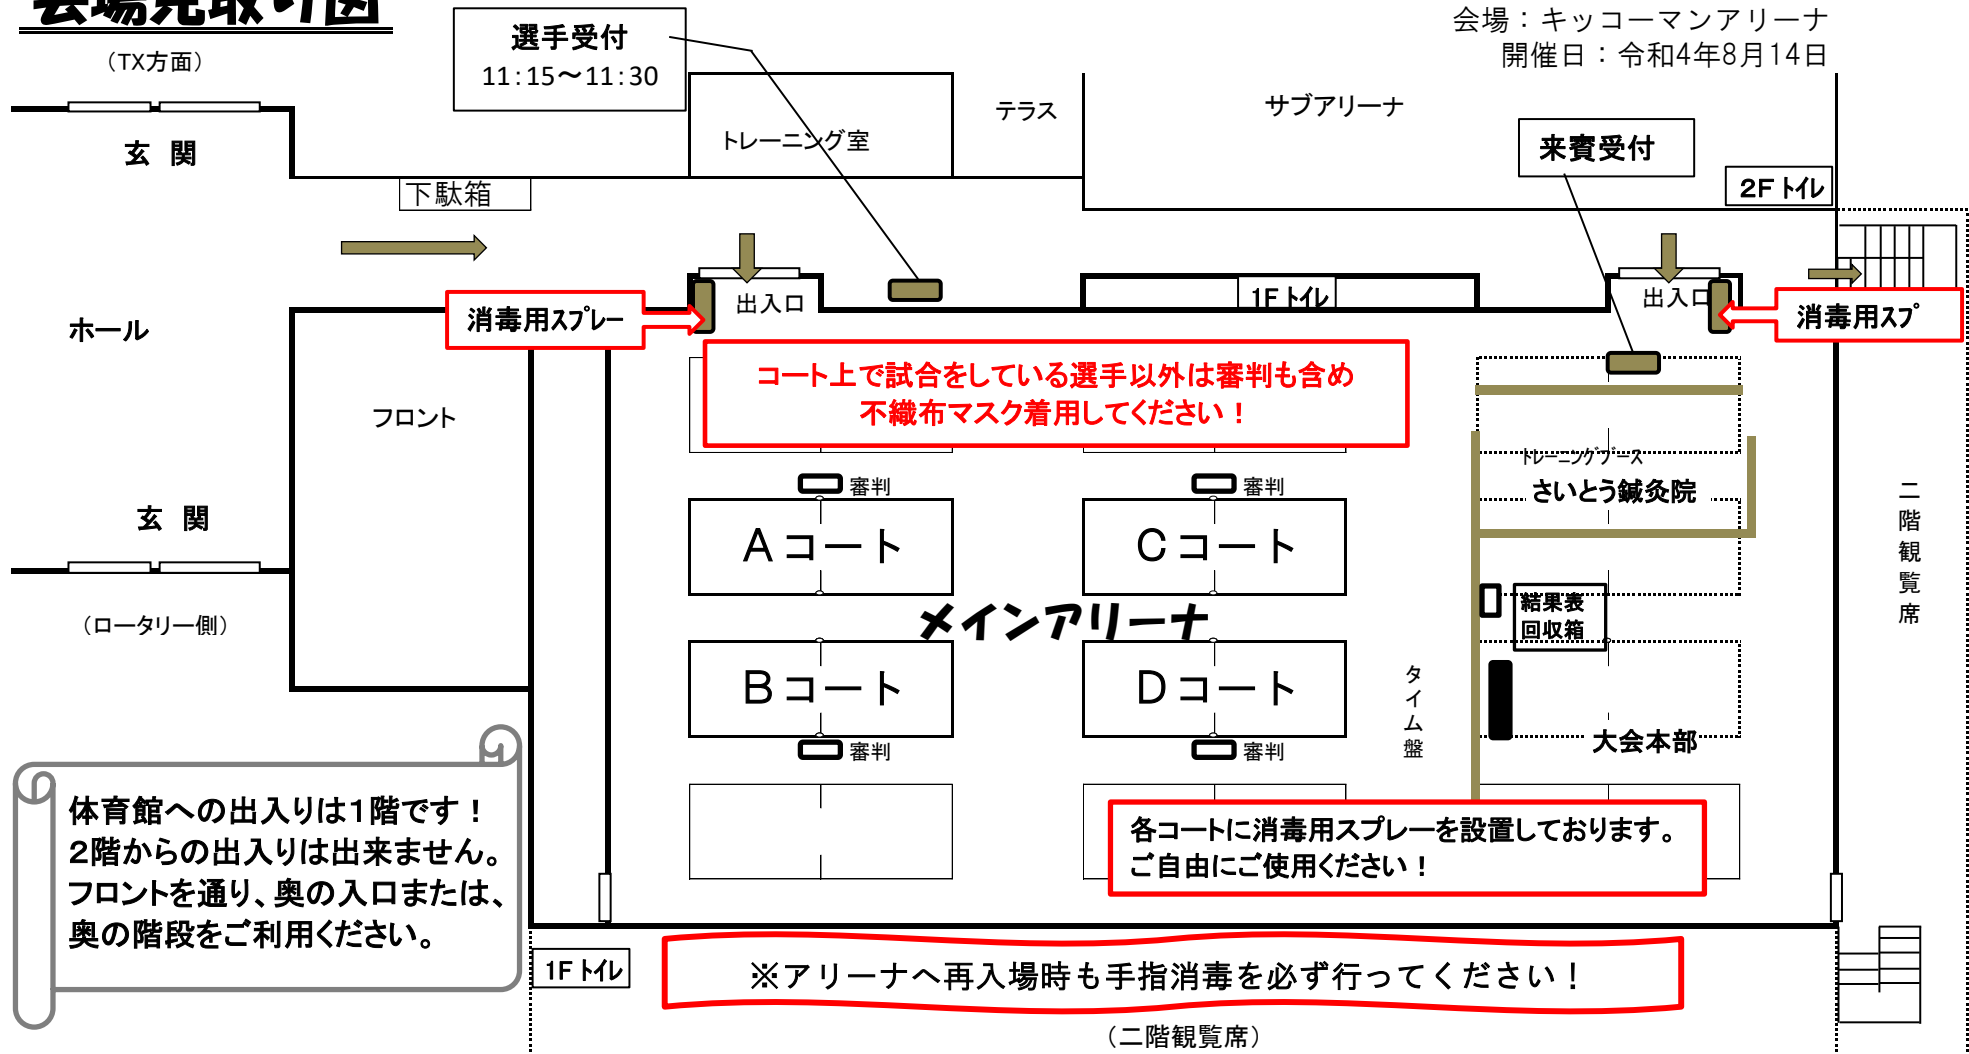

会場見取り図

体育館への出入りは1階です！
2階からの出入りは出来ません。
フロントを通り、奥の入口または、
奥の階段をご利用ください。

- ※メインアリーナ・観客席は貸切ですが、その他施設内は貸切ではありません！
- ※小さなお子様を同伴の方は、自己責任においてお子様の管理をお願い致します。
- ※非常口の開閉は厳禁とします。
- ※コート上（アリーナ）での飲食は禁止します。飲食は、二階観覧席をご利用下さい。
- ※各自、ゴミは必ず持ち帰って下さい。
- ※飲み終えたペットボトルも必ず持ち帰りください。
- ※貴重品類は各自責任において十分な管理をお願いします。