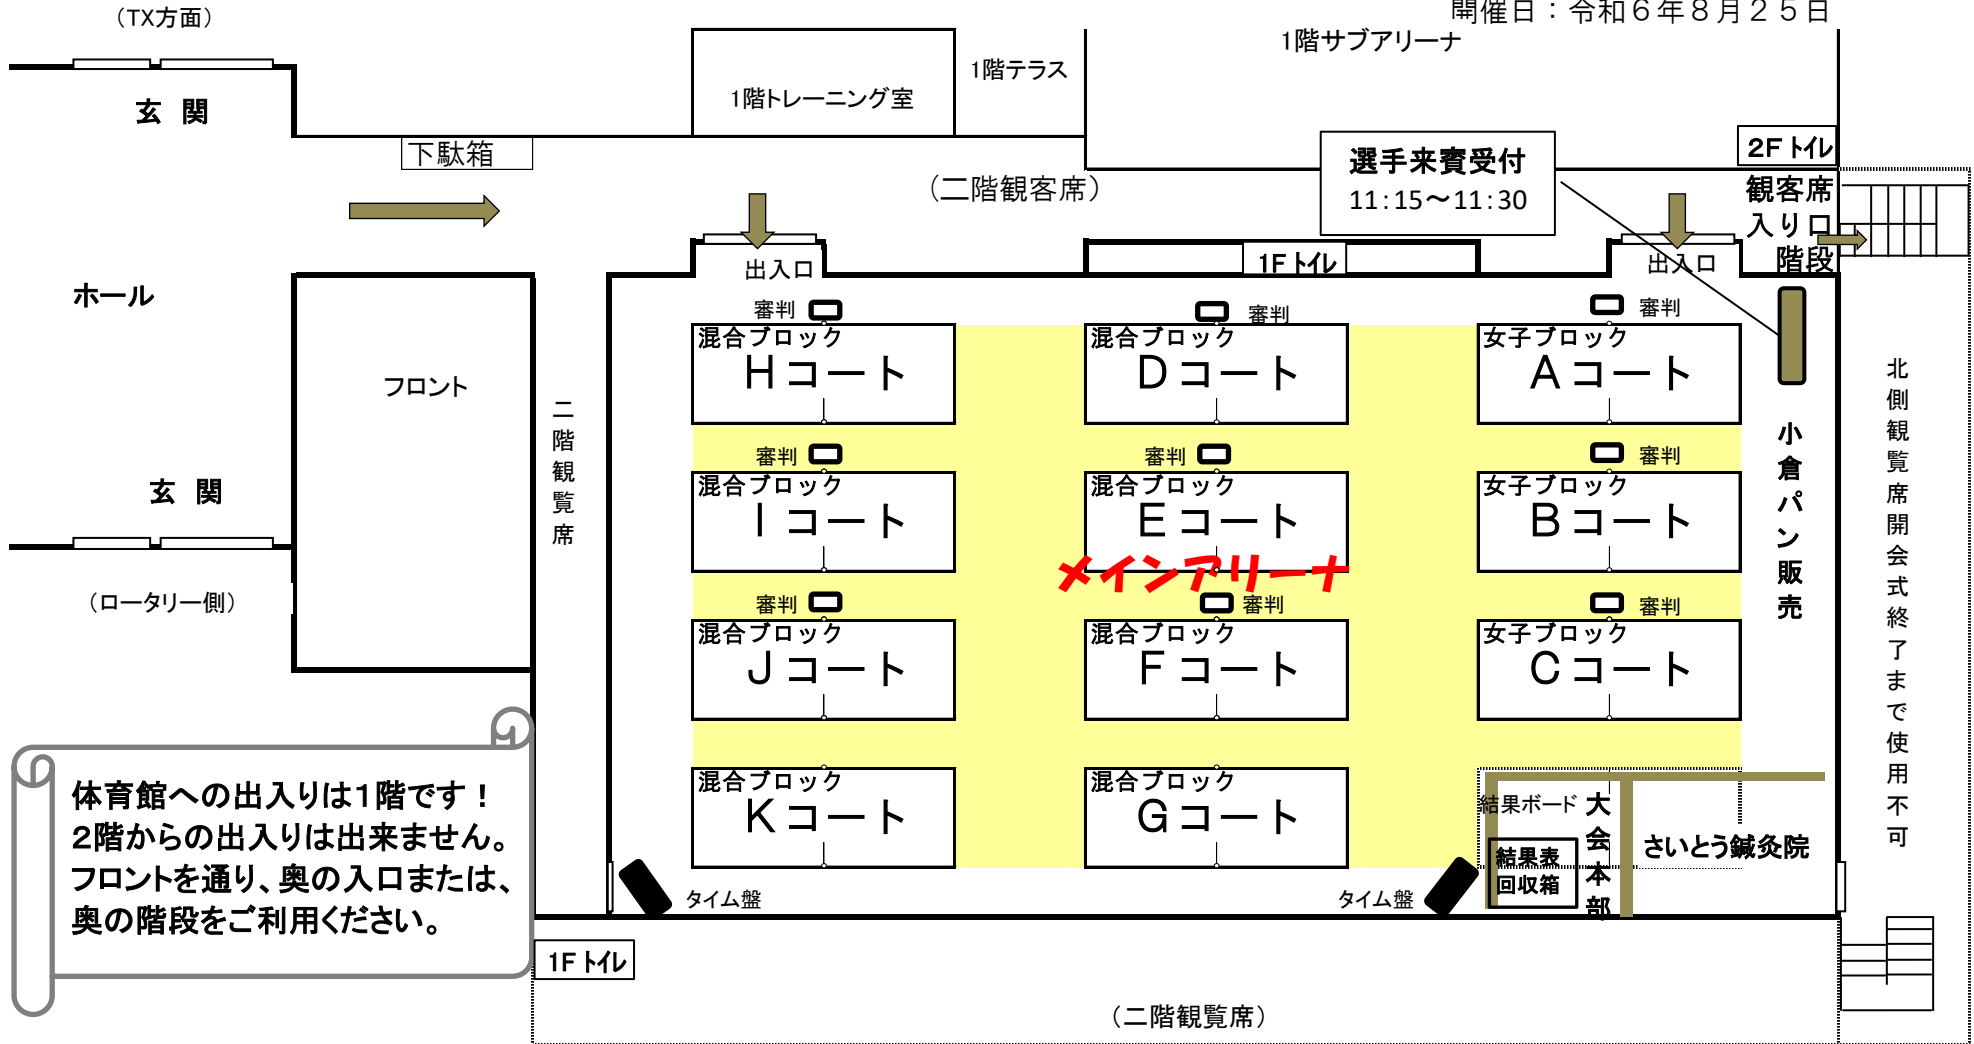

会場見取り図

会場：キッコーマンアリーナ

開催日：令和6年8月25日

※メインアリーナ、2観客席、ランニングコースは貸切ですが、その他施設内は貸切ではありません！

※小さなお子様を同伴の方は、自己責任においてお子様の管理をお願い致します。

※ の部分は試合中、その試合の登録メンバー以外は立ち入り禁止です。応援は2階観客席からとなります。

※コート上（アリーナ）での食事は禁止します。食事は、二階観覧席をご利用下さい。（ランニングコースは不可）

※選手待機は壁際にそって他試合の妨げにならない様に細心の注意をしてください。

※アリーナ内、登録選手、本部関係者、役員、スタッフ以外は**試合中**、基本メインアリーナ内立ち入り禁止です。

友人、家族等の応援は2階観客席からお願いします。